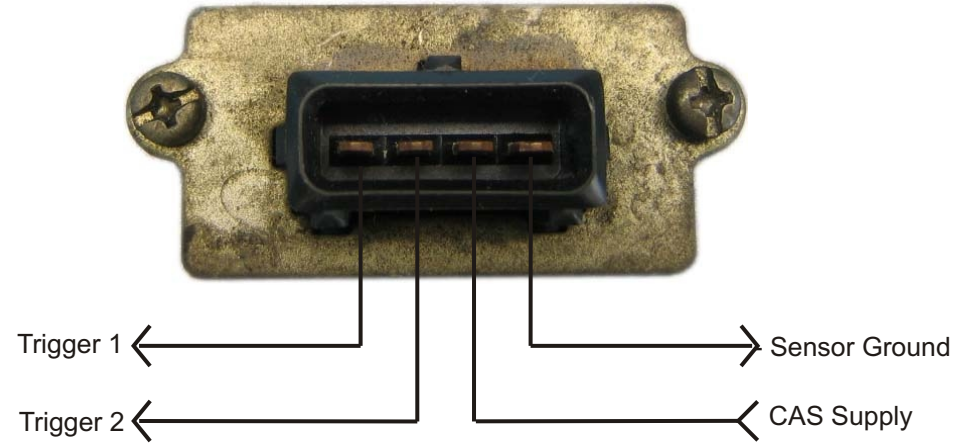

**Figure C09.1** - Nissan VH 45 Crank Angle Sensor

**Figure C09.2** - Nissan VH 45 Crank Angle Sensor Wiring (non G3 ECU's)

**Figure C09.3** - Nissan VH 45 Crank Angle Sensor Wiring (G3 ECU's)