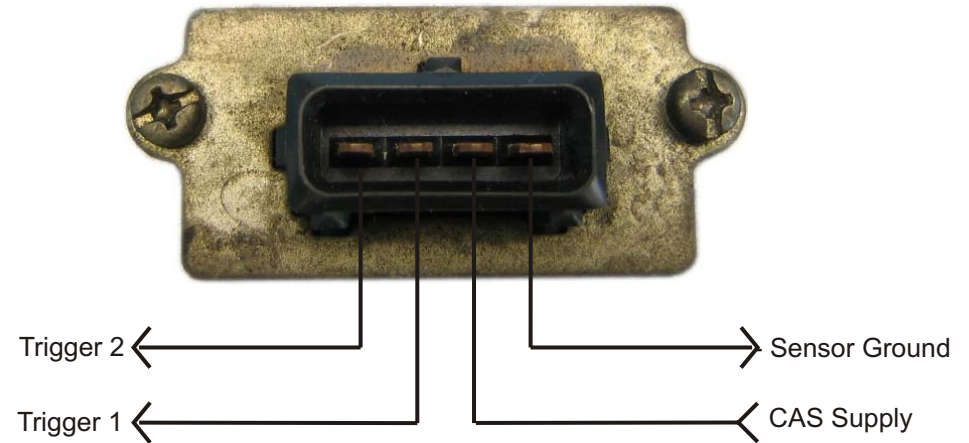

**Figure C09.1** - Nissan VH 45 Crank Angle Sensor

**Figure C09.2** - Nissan VH 45 Crank Angle Sensor Wiring (non G3 ECU's)

**Figure C09.3** - Nissan VH 45 Crank Angle Sensor Wiring (G3 ECU's)